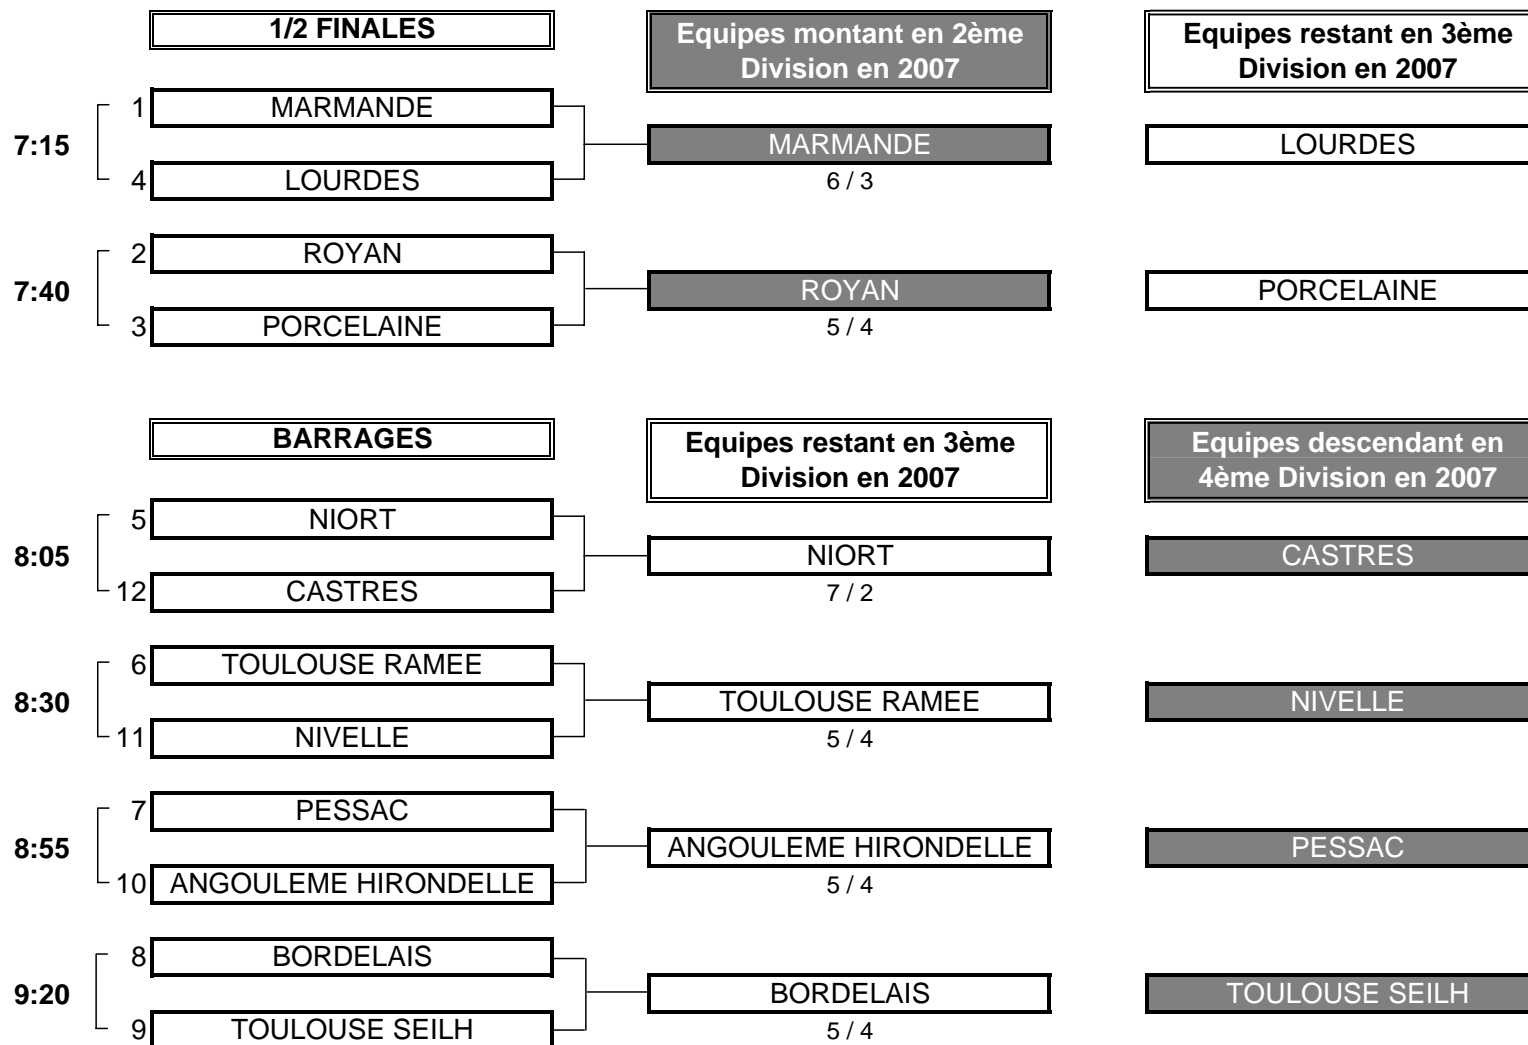

CHAMPIONNAT DE FRANCE PAR EQUIPES 2006
3ème DIVISION "D" MESSIEURS
Du 29 Avril au 01 Mai - Golf d'Arcachon

PHASE FINALE MATCH PLAY

CHAMPIONNAT DE FRANCE PAR EQUIPES 2006
3ème DIVISION "D" MESSIEURS
Du 29 Avril au 01 Mai - Golf d'Arcachon