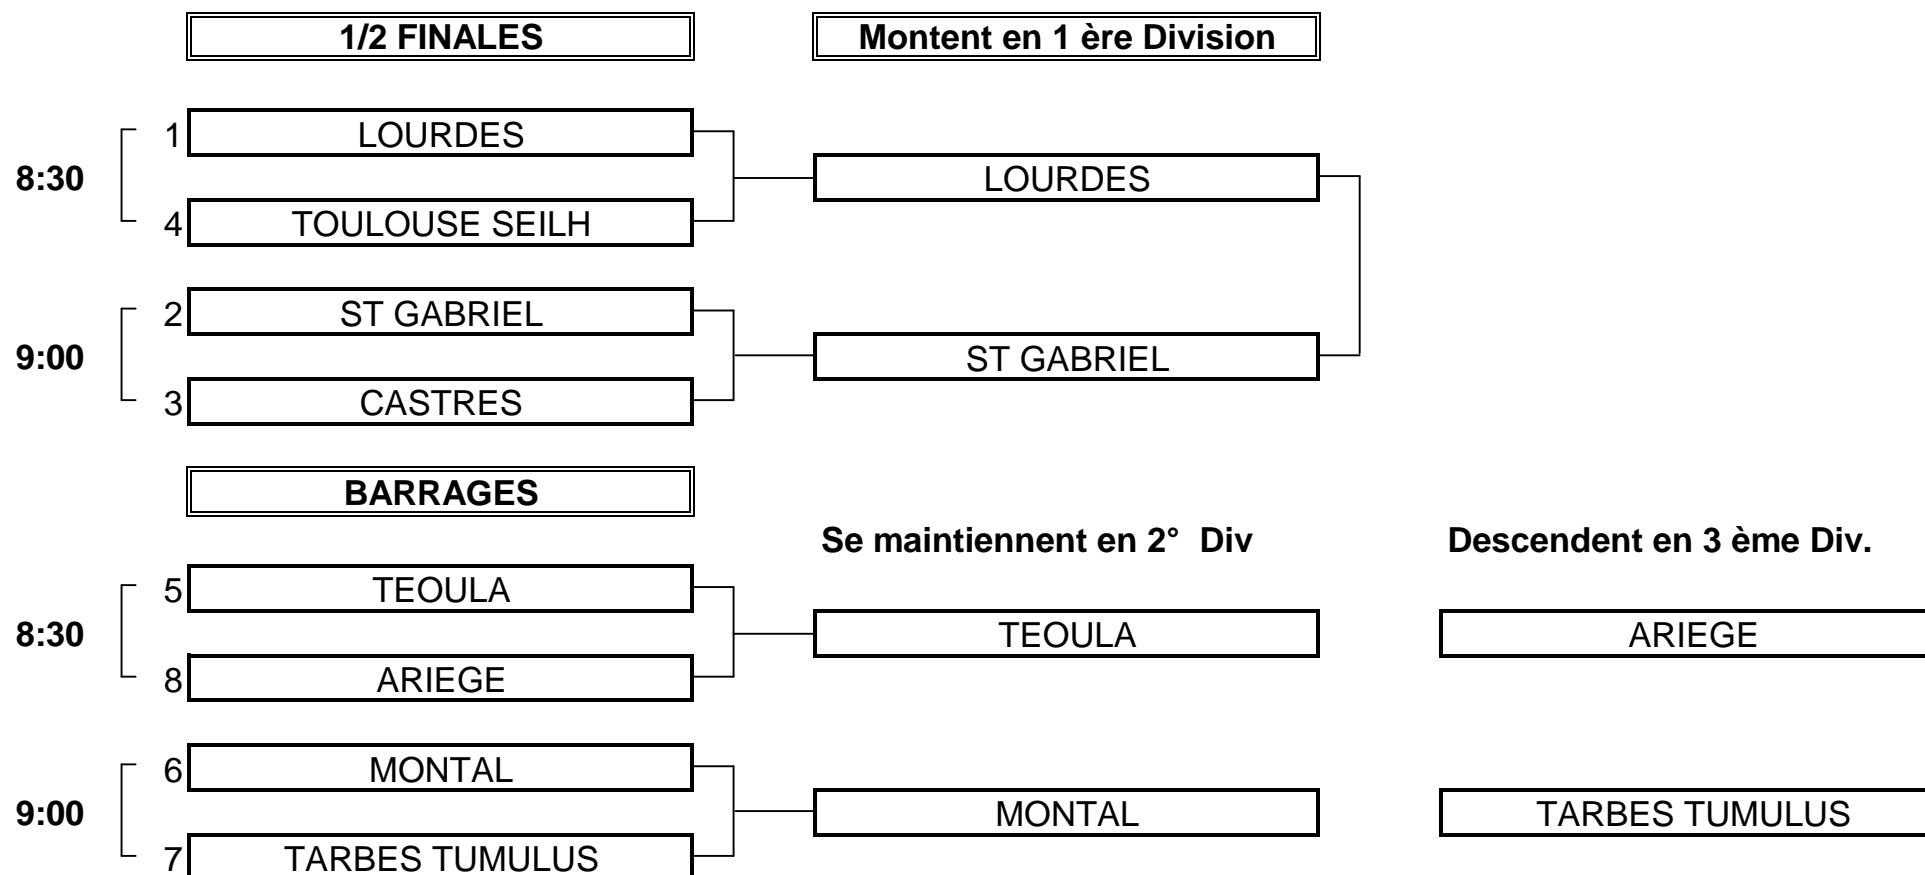

Fédération Française de Golf

CHAMPIONNAT DE LIGUE PAR EQUIPES 2008

2 ème DIVISION MESSIEURS

Du 10 au 11 mai 2008 - Golf de la RAMEE

PHASE FINALE MATCH PLAY