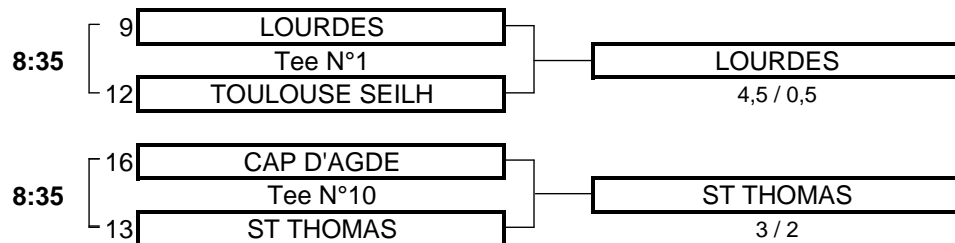

CHAMPIONNAT DE FRANCE PAR EQUIPES 2009

3ème DIVISION "C" MESSIEURS

Du 7 Mai au 10 Mai - Golf Club de Poitiers

BARRAGES

MATCHS POULE 1

1ER TOUR

2EME TOUR

MATCHS POULE 2

1ER TOUR

2EME TOUR