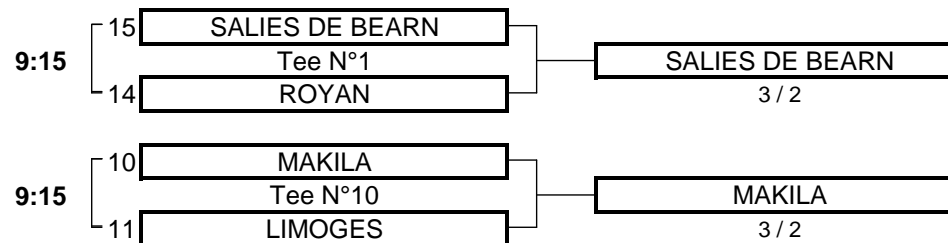

MATCHS POULE 1

1ER TOUR

2EME TOUR

MATCHS POULE 2

1ER TOUR

2EME TOUR

1/4 FINALE N°3

CLUB: ANGOULEME HIRON **CLUB: MEDOC**