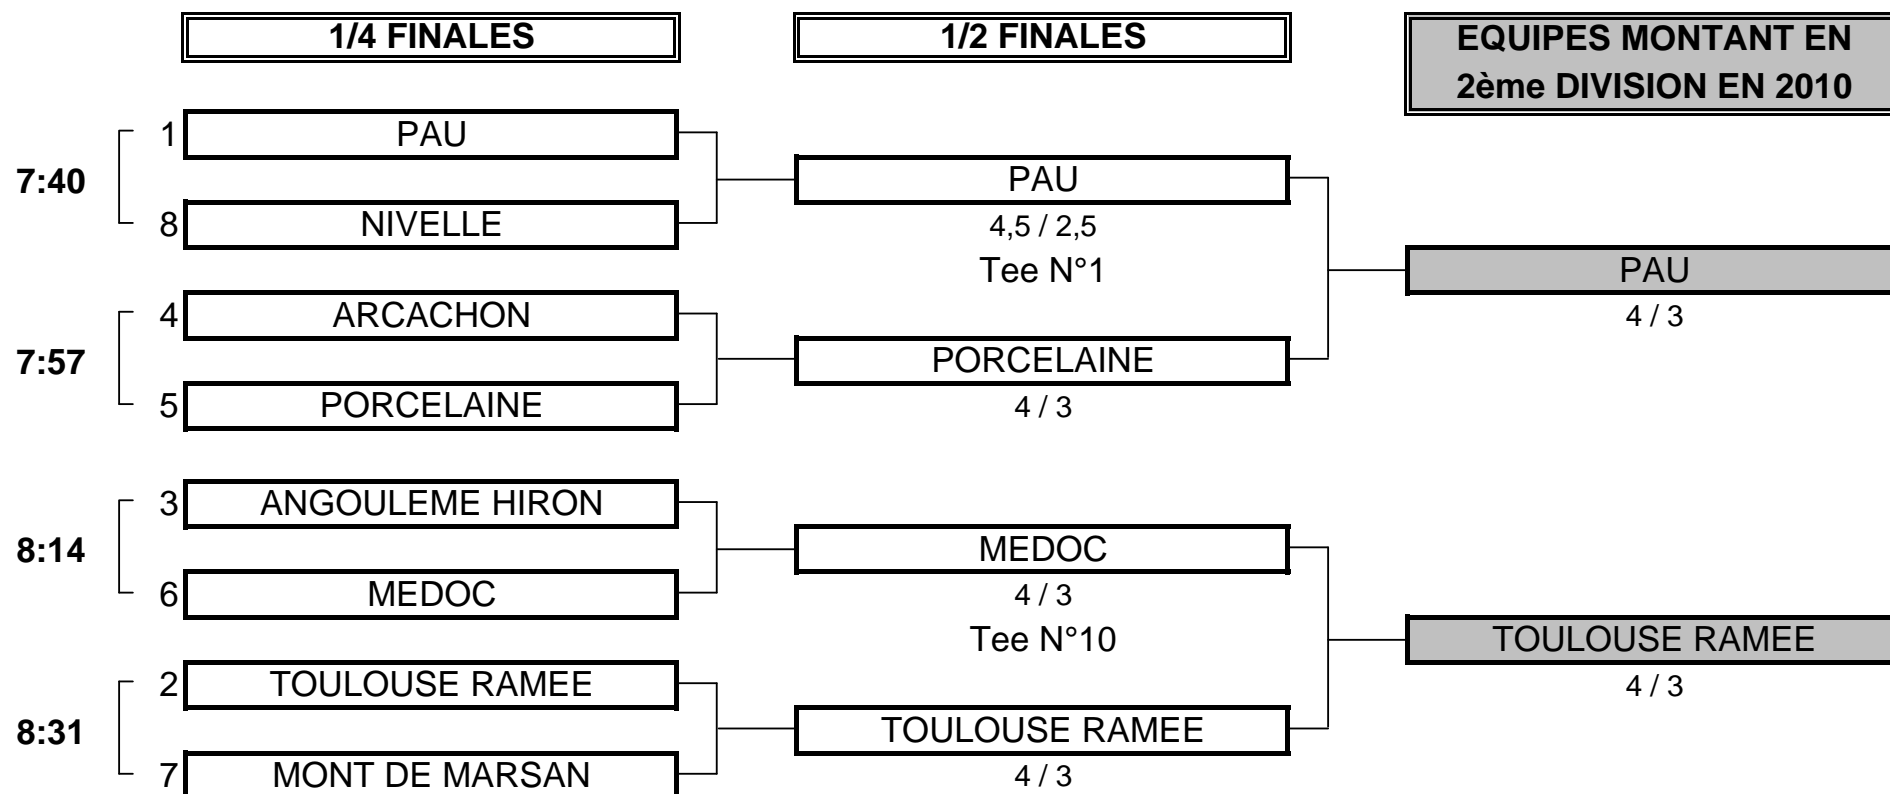

CHAMPIONNAT DE FRANCE PAR EQUIPES 2009

3ème DIVISION "C" MESSIEURS

Du 7 Mai au 10 Mai - Golf Club de Poitiers

Fédération Française de Golf

PHASE FINALE MATCH PLAY

CHAMPIONNAT DE FRANCE PAR EQUIPES 2009
3ème DIVISION "C" MESSIEURS
Du 7 Mai au 10 Mai - Golf Club de Poitiers