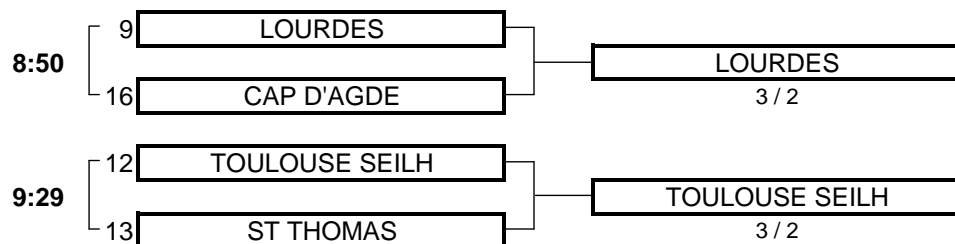

CHAMPIONNAT DE FRANCE PAR EQUIPES 2009

3ème DIVISION "C" MESSIEURS

Du 7 Mai au 10 Mai - Golf Club de Poitiers

BARRAGES

MATCHS POULE 1

1ER TOUR