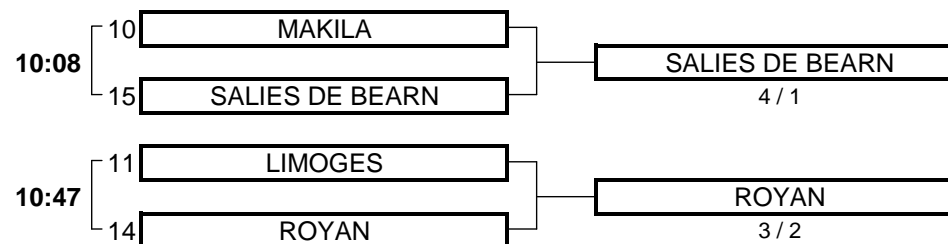

MATCHS POULE 1

1ER TOUR

2EME TOUR

MATCHS POULE 2

1ER TOUR

2EME TOUR

1/4 FINALE N°3

CLUB: ANGOULEME HIRON **CLUB: MEDOC**