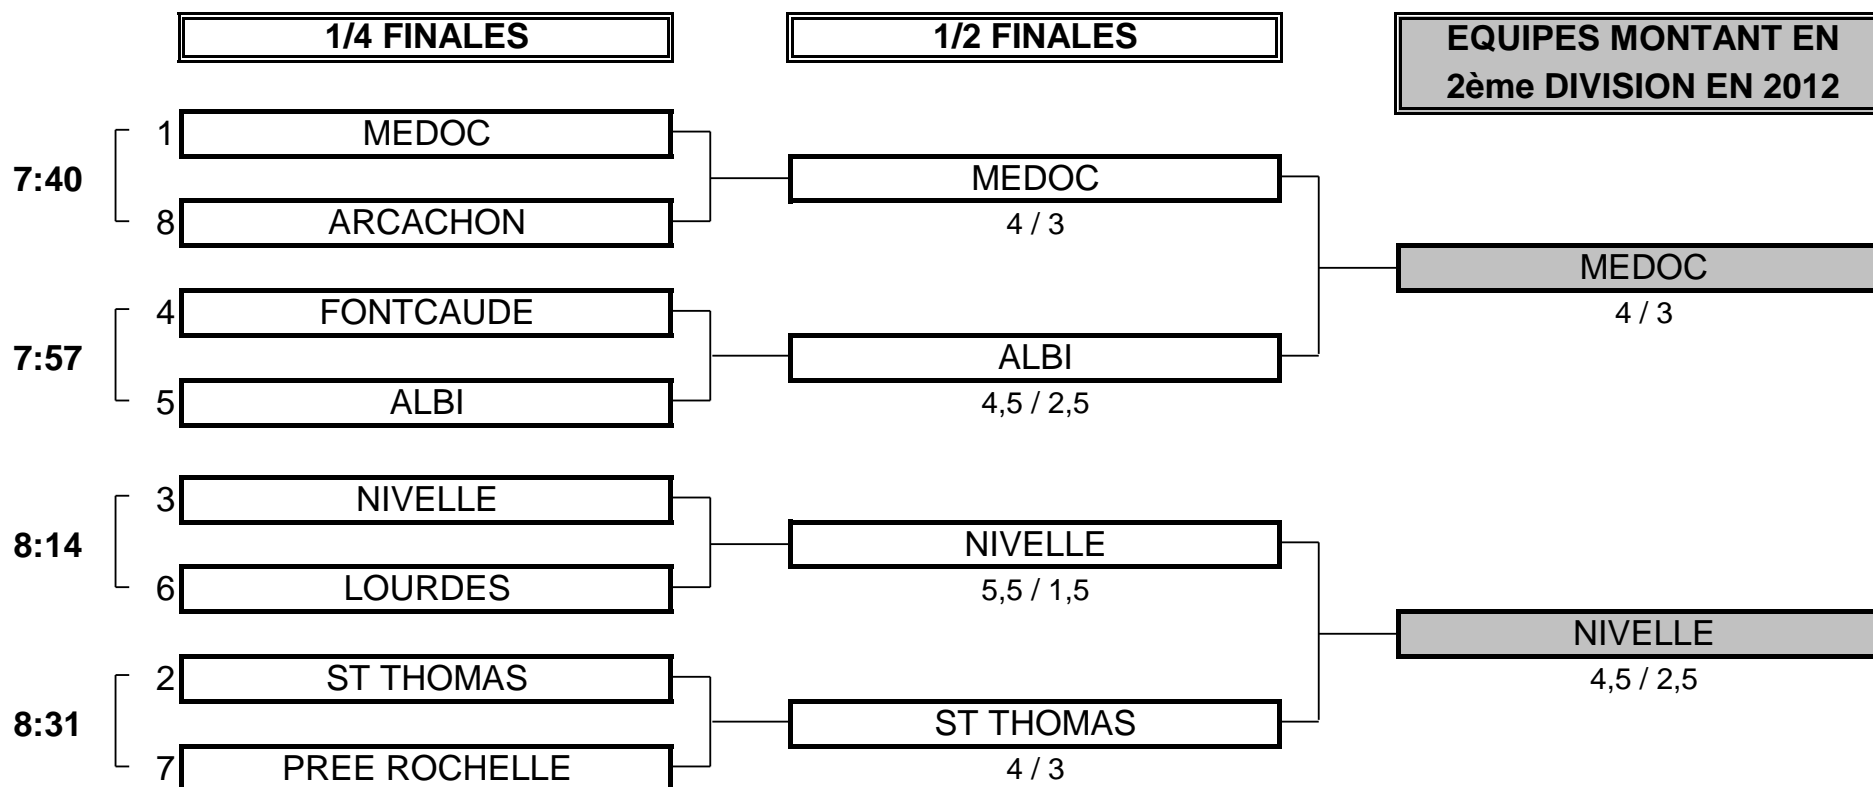

CHAMPIONNAT DE FRANCE PAR EQUIPES 2011

3ème DIVISION "C" MESSIEURS

Du 05 Mai au 08 Mai - Golf de Toulouse Seilh

PHASE FINALE MATCH PLAY